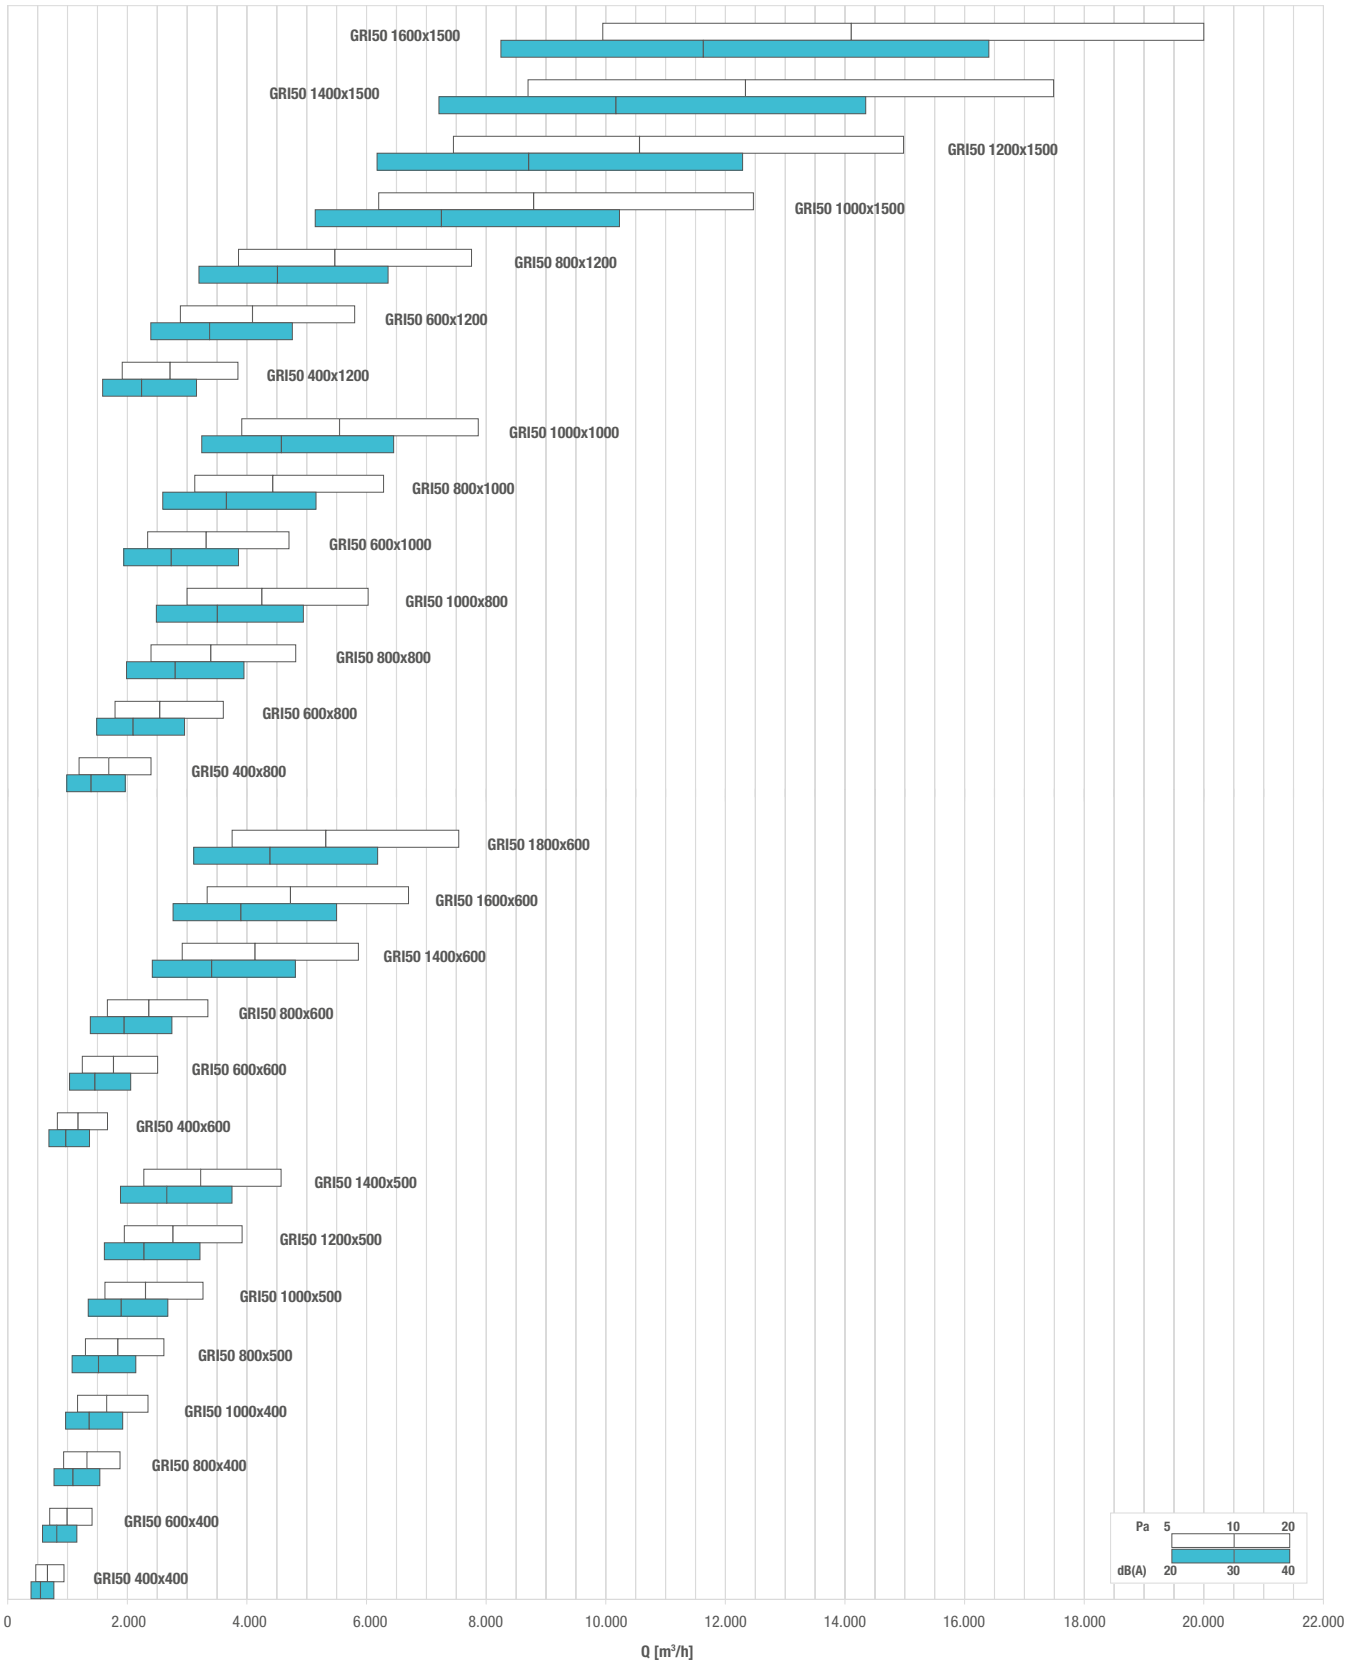

DISEGNI - DRAWINGS

TIPO DI FISSAGGIO - TYPE OF FIXING

DIAGRAMMA SCELTA RAPIDA - QUICK SELECTION DIAGRAM

TABELLA DI SELEZIONE - SELECTION TABLE

Modello - Model	A _k [m ²]	Q [m ³ /h]		L _{wa} [dB(A)]		Dp _t [Pa]	
		min	max	min	max	min	max
GRI50 400x400	0,0771	470	940	25	46	5	20
GRI50 600x400	0,1153	700	1410	25	46	5	20
GRI50 800x400	0,1535	930	1880	25	46	5	20
GRI50 1000x400	0,1917	1170	2350	26	46	5	20
GRI50 1200x400	0,2299	1400	2810	25	46	5	20
GRI50 1400x400	0,2681	1630	3280	25	46	5	20
GRI50 1600x400	0,3063	1870	3750	26	46	5	20
GRI50 1800x400	0,3445	2100	4220	25	46	5	20
GRI50 2000x400	0,3827	2330	4690	25	46	5	20
GRI50 400x500	0,1068	650	1310	25	46	5	20
GRI50 500x500	0,1335	810	1630	25	46	5	20
GRI50 600x500	0,1602	980	1960	26	46	5	20
GRI50 800x500	0,2135	1300	2610	25	46	5	20
GRI50 1000x500	0,2669	1630	3270	26	46	5	20
GRI50 1200x500	0,3203	1950	3920	25	46	5	20
GRI50 1400x500	0,3736	2280	4570	26	46	5	20
GRI50 1600x500	0,4270	2600	5230	25	46	5	20
GRI50 1800x500	0,4804	2930	5880	26	46	5	20
GRI50 2000x500	0,5338	3250	6530	25	46	5	20
GRI50 400x600	0,1365	830	1670	25	46	5	20
GRI50 600x600	0,2050	1250	2510	25	46	5	20
GRI50 800x600	0,2735	1670	3350	26	46	5	20
GRI50 1000x600	0,3421	2080	4190	25	46	5	20
GRI50 1200x600	0,4106	2500	5030	25	46	5	20
GRI50 1400x600	0,4792	2920	5870	25	46	5	20
GRI50 1600x600	0,5477	3340	6700	25	46	5	20
GRI50 1800x600	0,6162	3750	7540	25	46	5	20
GRI50 2000x600	0,6848	4170	8380	25	46	5	20
GRI50 400x800	0,1958	1190	2400	25	46	5	20
GRI50 600x800	0,2947	1790	3610	25	46	5	20
GRI50 800x800	0,3936	2400	4820	25	46	5	20
GRI50 1000x800	0,4924	3000	6030	25	46	5	20
GRI50 1200x800	0,5913	3600	7240	25	46	5	20
GRI50 1400x800	0,6902	4200	8450	25	46	5	20
GRI50 1600x800	0,7890	4810	9660	25	46	5	20
GRI50 1800x800	0,8879	5410	10870	25	46	5	20
GRI50 2000x800	0,9868	6010	12080	25	46	5	20
GRI50 400x1000	0,2552	1550	3120	25	46	5	20
GRI50 600x1000	0,3844	2340	4710	25	46	5	20
GRI50 800x1000	0,5136	3130	6290	25	46	5	20
GRI50 1000x1000	0,6428	3910	7870	25	46	5	20
GRI50 1200x1000	0,7720	4700	9450	25	46	5	20
GRI50 1400x1000	0,9012	5490	11030	25	46	5	20
GRI50 1600x1000	1,0304	6270	12610	25	46	5	20
GRI50 1800x1000	1,1596	7060	14200	25	46	5	20
GRI50 2000x1000	1,2888	7850	15780	25	46	5	20
GRI50 400x1200	0,3146	1920	3850	26	46	5	20
GRI50 600x1200	0,4741	2890	5800	25	46	5	20
GRI50 800x1200	0,6336	3860	7760	25	46	5	20
GRI50 1000x1200	0,7932	4830	9710	25	46	5	20
GRI50 1200x1200	0,9527	5800	11660	25	46	5	20
GRI50 1400x1200	1,1122	6770	13620	25	46	5	20
GRI50 1600x1200	1,2718	7740	15570	25	46	5	20
GRI50 1800x1200	1,4313	8720	17520	25	46	5	20
GRI50 2000x1200	1,5908	9690	19480	25	46	5	20
GRI50 400x1500	0,4036	2460	4940	25	46	5	20
GRI50 600x1500	0,6086	3710	7450	25	46	5	20
GRI50 800x1500	0,8137	4960	9960	25	46	5	20
GRI50 1000x1500	1,0187	6200	12470	25	46	5	20
GRI50 1200x1500	1,2237	7450	14980	25	46	5	20
GRI50 1400x1500	1,4288	8700	17490	25	46	5	20
GRI50 1600x1500	1,6338	9950	20000	25	46	5	20
GRI50 1800x1500	1,8388	11200	22510	25	46	5	20
GRI50 2000x1500	2,0439	12450	25020	25	46	5	20
GRI50 2000x1600	2,1949	13370	26870	25	46	5	20
GRI50 2000x1800	2,4969	15210	30570	25	46	5	20
GRI50 2000x2000	2,7989	17040	34260	25	46	5	20