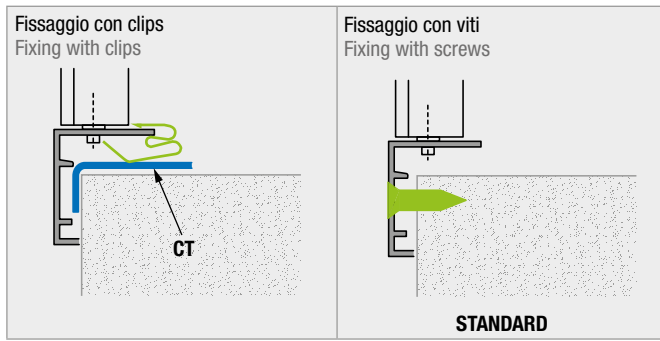

TIPO DI FISSAGGIO - TYPE OF FIXING